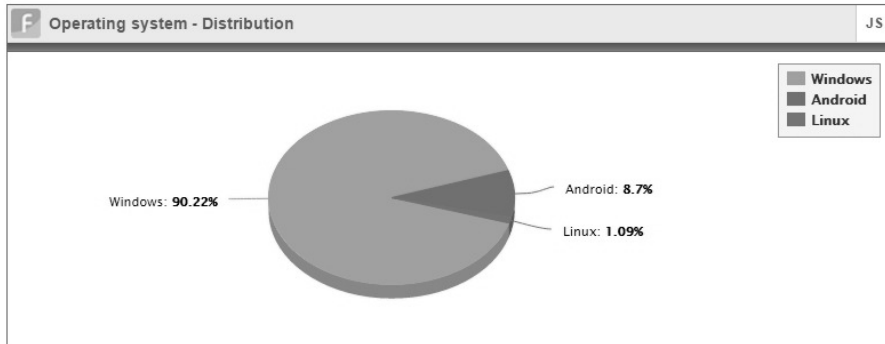

Tu popísaný príklad grafického výstupu volania externého počítadla ShinyStat counter okrem loga počítadla obsahuje údaj o počte online pripojených užívateľov , údaj o celkovom počte prezretí webovej stránky.

Webová stránka pre ShinyStat counter po zobrazení grafického výstupu na webovú stránku spracováva mnoho štatistických informácií , ktoré sú pre užívateľa sprístupnené po prihlásení sa na webovú stránku tohto externého počítadla.

ShinyStat counter aj vo svojej free verzii poskytuje napríklad aj takéto informácie v grafickej forme :

Details

Date	Visits	Date	Visits	Date	Visits
18 April 2016	0	29 April 2016	2	10 May 2016	7
19 April 2016	0	30 April 2016	1	11 May 2016	1
20 April 2016	1	1 May 2016	0	12 May 2016	6
21 April 2016	1	2 May 2016	1	13 May 2016	1
22 April 2016	0	3 May 2016	0	14 May 2016	0
23 April 2016	0	4 May 2016	15	15 May 2016	4
24 April 2016	0	5 May 2016	6	16 May 2016	9
25 April 2016	1	6 May 2016	12	17 May 2016	5
26 April 2016	2	7 May 2016	4	18 May 2016	1
27 April 2016	2	8 May 2016	14	Today forecast	8
28 April 2016	2	9 May 2016	6		