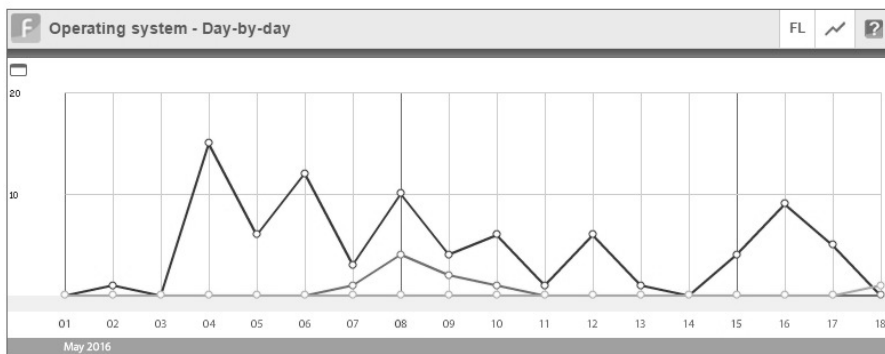

Tu popísaný príklad grafického výstupu volania externého počítadla ShinyStat counter okrem loga počítadla obsahuje údaj o počte online pripojených užívateľov , údaj o celkovom počte prezretí webovej stránky.

Webová stránka pre ShinyStat counter po zobrazení grafického výstupu na webovú stránku spracováva mnoho štatistických informácií , ktoré sú pre užívateľa sprístupnené po prihlásení sa na webovú stránku tohto externého počítadla.

ShinyStat counter aj vo svojej free verzii poskytuje napríklad aj takéto informácie v grafickej forme :

Details

Date	Visits	Date	Visits	Date	Visits
18 April 2016	0	29 April 2016	2	10 May 2016	7
19 April 2016	0	30 April 2016	1	11 May 2016	1
20 April 2016	1	1 May 2016	0	12 May 2016	6
21 April 2016	1	2 May 2016	1	13 May 2016	1
22 April 2016	0	3 May 2016	0	14 May 2016	0
23 April 2016	0	4 May 2016	15	15 May 2016	4
24 April 2016	0	5 May 2016	6	16 May 2016	9
25 April 2016	1	6 May 2016	12	17 May 2016	5
26 April 2016	2	7 May 2016	4	18 May 2016	1
27 April 2016	2	8 May 2016	14	Today forecast	8
28 April 2016	2	9 May 2016	6		

Operating system - Date range: 01/05/16-18/05/16

Operating system	Day-by-day	Visits	%	Operating system	Day-by-day	Visits	%
Windows	■	83	90.22 %	Linux	■	1	1.09 %
Android	■	8	8.70 %				

Browsers - Date range: 01/05/16-18/05/16