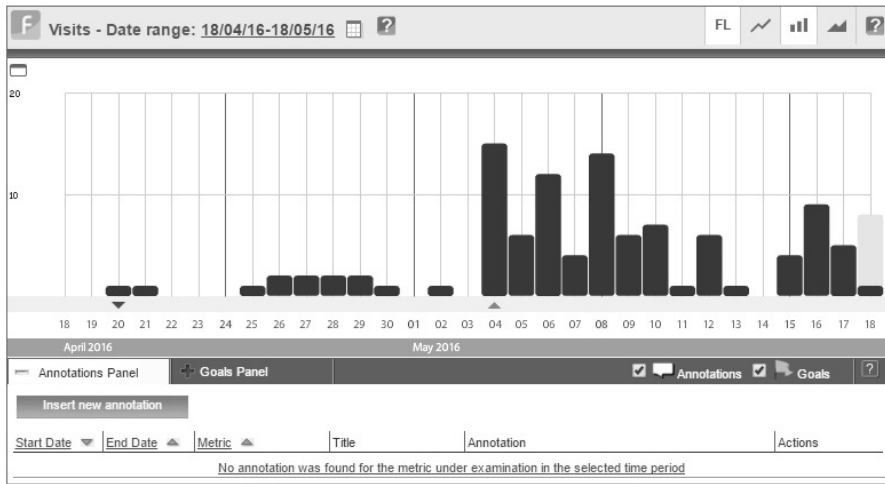

Shinystat coutner , voliteľný objekt pre Website X5

Pre verzie WebsiteX5 : Professional 12
Evolution 12

Aktualizácia ku dňu 18.05.2016

ShinyStat counter je voľným voliteľným objektom – widgetom pre vytváranie webových stránok programom WebsiteX5.

Pre použitie widgetu ShinyStat counter je požadovaná registrácia na „www.shinystat.com“ , pri ktorej sa definuje „Shinystat Username“ , vzhľad a obsah grafického výstupu volania tohto externého počítadla.

Tu popísaný príklad grafického výstupu volania externého počítadla ShinyStat counter okrem loga počítadla obsahuje údaj o počte online pripojených užívateľov , údaj o celkovom počte prezretí webovej stránky.

ShinyStat counter aj vo svojej free verzii poskytuje napríklad aj takéto informácie v grafickej forme :

Details

Date	Visits	Date	Visits	Date	Visits
18 April 2016	0	29 April 2016	2	10 May 2016	7
19 April 2016	0	30 April 2016	1	11 May 2016	1
20 April 2016	1	1 May 2016	0	12 May 2016	6
21 April 2016	1	2 May 2016	1	13 May 2016	1
22 April 2016	0	3 May 2016	0	14 May 2016	0
23 April 2016	0	4 May 2016	15	15 May 2016	4
24 April 2016	0	5 May 2016	6	16 May 2016	9
25 April 2016	1	6 May 2016	12	17 May 2016	5
26 April 2016	2	7 May 2016	4	18 May 2016	1
27 April 2016	2	8 May 2016	14	Today forecast	8
28 April 2016	2	9 May 2016	6		